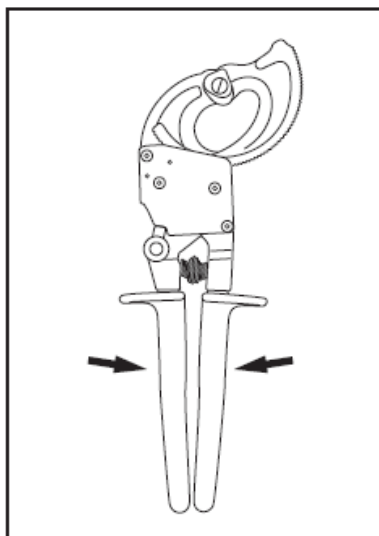

Сохраните данное руководство

Технические характеристики

Длина: 298 мм

Вес: 0,8 кг

ВАЖНО

Не используйте инструмент для резки ACSR (сталеалюминиевых кабелей) или стали.

Функциональные возможности

	Максимальное значение	Частое использование
Медь	1000 kcmil (MCM) (500 мм ²)	750 kcmil (MCM) (400 мм ²)
Алюминий	1000 kcmil (MCM) (500 мм ²)	1000 kcmil (MCM) (500 мм ²)
Коммуникационный кабель	Диаметр 44 мм ²	-

Список запасных частей и внешний вид

№	Номер детали	Описание	Количество
1	50099078	Неподвижное лезвие	1
2	50099086	Подвижное лезвие	1
3		Рукоятка с трещоткой	1
4	50099108	Наружная пластина	1
5		Захват рукоятки	2
6		Собачка	1
7		Фиксатор рукоятки	1
8		Собачка разъединения	1
9		Штифт рукоятки с трещоткой	1
10		Распорный штифт	3
11		Осевой винт	1
12		Шайба М6	1
13		Контргайка М6	1
14		Ручка рычага трещотки	1
15		Уплотнительное кольцо	1
16		Контргайка М4	2
17	50099221	Цилиндрическая пружина	1
18		Пружина собачки	1
19		Пружина собачки трещотки	1
20		Установочный штифт собачки трещотки	2