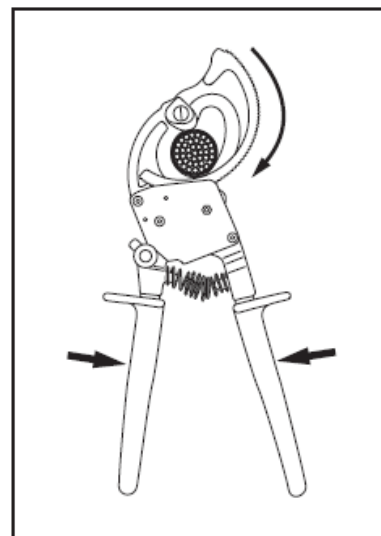

Сохраните данное руководство

Технические характеристики

Длина: 298 мм

Вес: 0,8 кг

ВАЖНО

Не используйте инструмент для резки ACSR (сталеалюминиевых кабелей) или стали.

Функциональные возможности

	Максимальное значение	Частое использование
Медь	1000 kcmil (MCM) (500 мм ²)	750 kcmil (MCM) (400 мм ²)
Алюминий	1000 kcmil (MCM) (500 мм ²)	1000 kcmil (MCM) (500 мм ²)
Коммуникационный кабель	Диаметр 44 мм ²	-

Список запасных частей и внешний вид

№	Номер детали	Описание	Количество
1	50099078	Неподвижное лезвие	1
2	50099086	Подвижное лезвие	1
3		Рукоятка с трещоткой	1
4	50099108	Наружная пластина	1
5		Захват рукоятки	2
6		Собачка	1
7		Фиксатор рукоятки	1
8		Собачка разъединения	1
9		Штифт рукоятки с трещоткой	1
10		Распорный штифт	3
11		Осевой винт	1
12		Шайба М6	1
13		Контргайка М6	1
14		Ручка рычага трещотки	1
15		Уплотнительное кольцо	1
16		Контргайка М4	2
17	50099221	Цилиндрическая пружина	1
18		Пружина собачки	1
19		Пружина собачки трещотки	1
20		Установочный штифт собачки трещотки	2