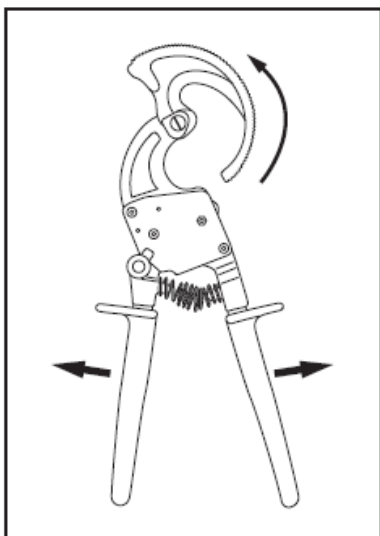

Сохраните данное руководство

Технические характеристики

Длина: 298 мм

Вес: 0,8 кг

ВАЖНО

Не используйте инструмент для резки ACSR (сталеалюминиевых кабелей) или стали.

Функциональные возможности

	Максимальное значение	Частое использование
Медь	1000 kcmil (MCM) (500 мм ²)	750 kcmil (MCM) (400 мм ²)
Алюминий	1000 kcmil (MCM) (500 мм ²)	1000 kcmil (MCM) (500 мм ²)
Коммуникационный кабель	Диаметр 44 мм ²	-

Список запасных частей и внешний вид

№	Номер детали	Описание	Количество
1	50099078	Неподвижное лезвие	1
2	50099086	Подвижное лезвие	1
3		Рукоятка с трещоткой	1
4	50099108	Наружная пластина	1
5		Захват рукоятки	2
6		Собачка	1
7		Фиксатор рукоятки	1
8		Собачка разъединения	1
9		Штифт рукоятки с трещоткой	1
10		Распорный штифт	3
11		Осевой винт	1
12		Шайба М6	1
13		Контргайка М6	1
14		Ручка рычага трещотки	1
15		Уплотнительное кольцо	1
16		Контргайка М4	2
17	50099221	Цилиндрическая пружина	1
18		Пружина собачки	1
19		Пружина собачки трещотки	1
20		Установочный штифт собачки трещотки	2